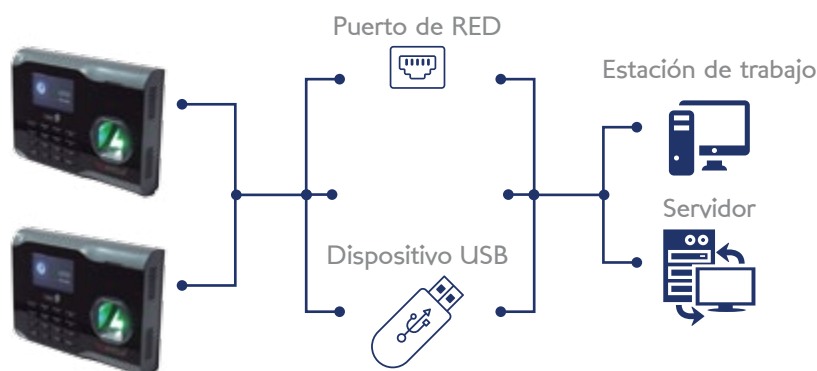

ATIEMPO[®]
SISTEMAS INTELIGENTES DE SEGURIDAD

RELOJ BIOMÉTRICO BIOSYSTEM I380C

Beneficios

Innovador equipo biométrico de huellas digitales para un eficiente control de asistencia con un alto rendimiento y calidad, llevando la experiencia del usuario a un nivel superior de confiabilidad, precisión y velocidad.

SISTEMA DE COMUNICACIÓN

ESPECIFICACIONES TÉCNICAS

Capacidad de huellas	3.000 huellas digitales.
Capacidad de almacenamiento	100.000 registros.
Modo de Operación	Online, Offline, Stand Alone.
Lectores adicionales	Proximidad RFID 125Khz.
Teclado	Dirección y numérico (Alta durabilidad)
Indicadores LED	Rojo, Verde.
Humedad de operación	Hasta 80%.
Temperatura de operación	0°C – 50°C.
Dimensiones (L*A*E)mm	140 x 190 x 36
Instalación	Interior.
Comunicaciones	USB (Host & Client), TCP/IP 10/100M.
Sensor óptico	500DPI, anti-rasguños.
FAR	<0,01%.
FRR	<0,01%.
Tiempo de identificación	</= a 0.7 segundos.
Tipos de marcaciones	RFID, Huella (1:N), Contraseña.
Pantalla	LCD 3 full color.
Fuente de alimentación	DC 5V 1.5A.