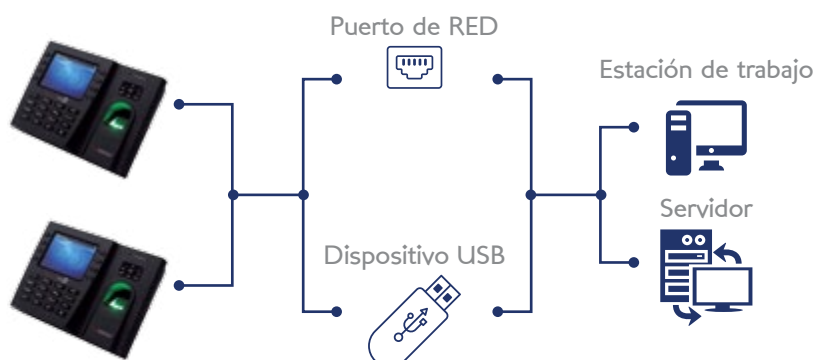

ATIEMPO[®]
SISTEMAS INTELIGENTES DE SEGURIDAD

RELOJ BIOMÉTRICO BIOSYSTEM STYLUS 770

Beneficios

Innovador reloj biométrico para control de asistencia con huella digital, ofrece un rendimiento sin precedentes utilizando un algoritmo del más alto performance y su sensor de alta calidad brinda confianza, precisión y una excelente velocidad de reconocimiento.

SISTEMA DE COMUNICACIÓN

ESPECIFICACIONES TÉCNICAS

Capacidad de huellas	10.000 huellas digitales.
Capacidad de almacenamiento	200.000 registros.
Modo de Operación	Online, Offline, Stand Alone.
Lectores adicionales	Proximidad RFID 125Khz.
Teclado	Teclas de dirección, función y numérico.
Indicadores LED	Rojo, Verde.
Humedad de operación	Hasta 95%.
Temperatura de operación	0°C – 50°C.
Dimensiones (L*A*E)mm	140 x 190 x 36
Instalación	Interior.
Comunicaciones	USB (Host & Client), WIFI, TCP/IP 10/100M.
Sensor óptico	500DPI, anti-rasguños.
FAR	<0.01%.
FRR	<0.01%.
Tiempo de identificación	</= a 0.7 segundos.
Tipos de marcaciones	RFID, Huella (1:N), Password.
Pantalla	LCD 3.5 full color.
Peso	1.2 Kg.
Fuente de alimentación	DC 12V 1.5A.